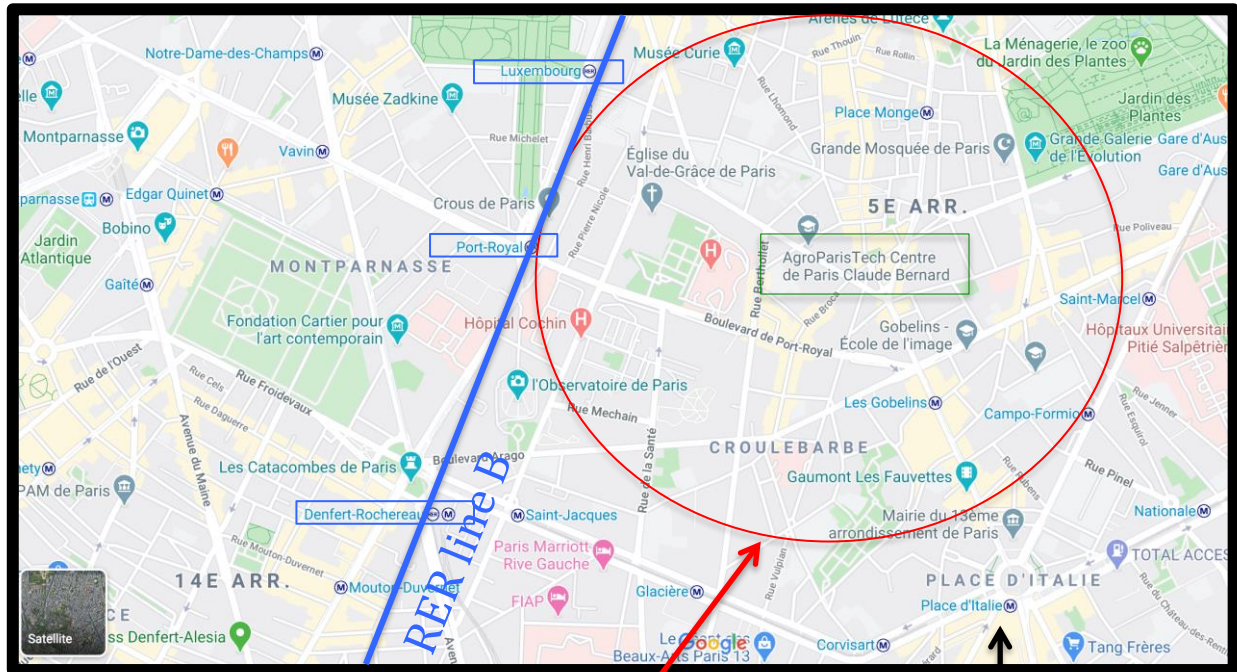

### Location

AgroParisTech  
16 rue Claude Bernard F-75231 Paris Cedex 05

Lien pour la localisation :

<https://www.google.fr/maps?ie=UTF8&q=agroparistech+map&fb=1&gl=fr&hq=agroparistech&hnear=0x47e66e1f06e2b70f:0x40b82c3688c9460,Paris&hl=fr&view=map&cid=14828269959523885435&z=16&iwloc=A>

10-15 minutes walking distance circle

Hotels Place d'Italie